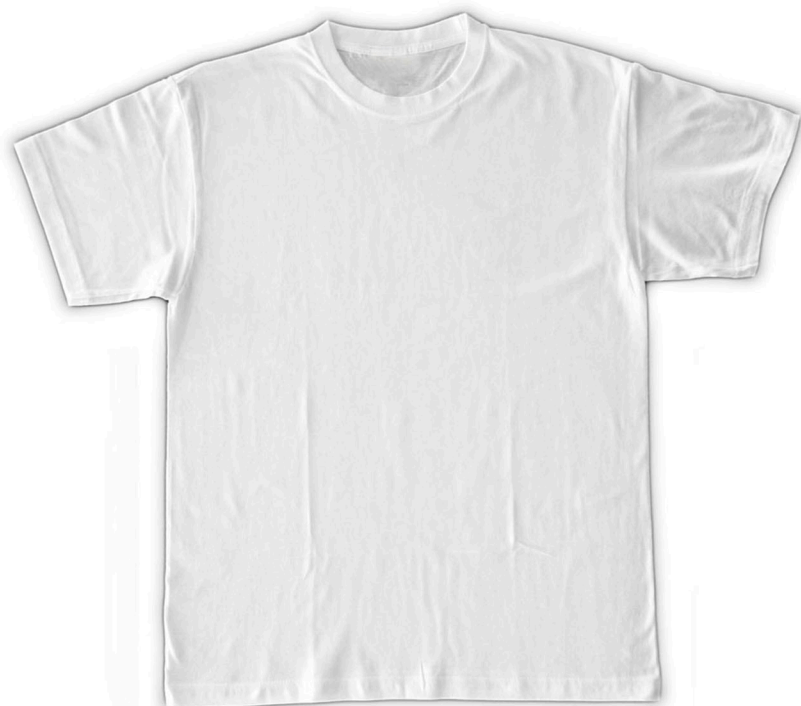

# KID T-SHIRT

Ref: TSRK150

100% cotone pre-ristretto. Peso: 150 gr. aprox.

WH-White

T- shirt manica corta. Collo in lycra. Cuciture laterali. Fettuccia interna da spalla a spalla con ribattitura a doppio ago. Doppia cucitura su collo, maniche e girovita.

## Size/Size

EU	3-4	5-6	7-8	9-11	12-14
Width	32 cm	35,5 cm	38 cm	41 cm	43,5 cm
Lunghezza	44 cm	49 cm	52,5 cm	58 cm	61 cm